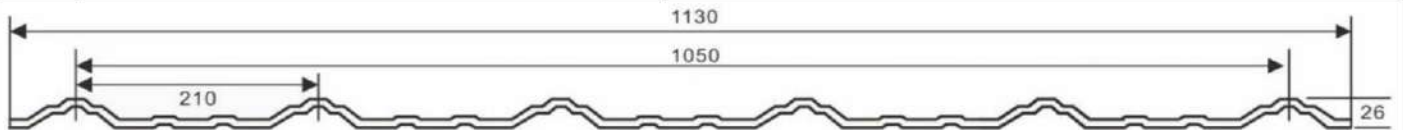

TEJA OPAL CRESTA BAJA

1130 TIPO TEJA TRANSPARENTE DE FRP DATOS TÉCNICOS

NO.	ITEM NAME	DATOS
1	ESPESOR DE LAMINA	1.0mm
2	ANCHO TOTAL	1.13m
3	ANCHO UTIL	1.05m
4	DISTANCIA ENTRE APOYOS PARA DISEÑO	0.8m
5	DISTANCIA MAXIMA ENTRE APOYOS	1.2m
6	LA PENDIENTE	> 15°
7	PESO POR METRO CUADRADO UTIL	1.50±0.1 kg.
8	PESO POR METRO LINEAL	1.70±0.1 kg.
9	TRASLAPE LONGITUDINAL MINIMO	150mm Min.
10	NUMERO DE TRAPECIOS	6
11	PROFUNDIDAD DEL MODULO	26mm
12	DISTANCIA ENTRE MODULOS	210mm
13	SOLAPE LATERAL	1 trapecio
14	GARANTÍA DE CALIDAD	5 AÑOS
15	RESISTENCIA DE TENSIÓN	70 Mpa
16	RESISTENCIA DE FLEXIÓN	120 Mpa