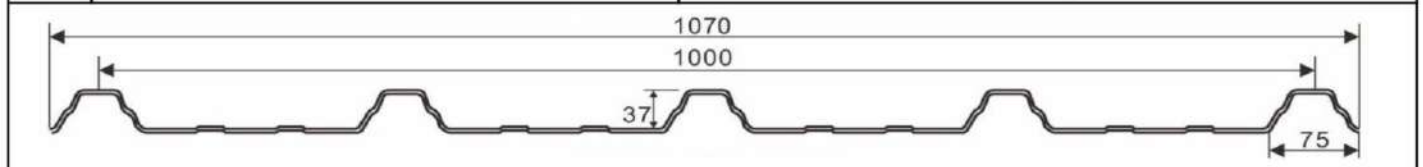

TEJA OPAL CRESTA ALTA

1070 TIPO TEJA TRANSPARENTE DE FRP DATOS TÉCNICOS

NO.	ITEM NAME	DATOS
1	ESPESOR DE LAMINA	1.0mm
2	ANCHO TOTAL	1.07m
3	ANCHO UTIL	1.00m
4	DISTANCIA ENTRE APOYOS PARA DISEÑO	0.8m
5	DISTANCIA MAXIMA ENTRE APOYOS	1.2m
6	LA PENDIENTE	> 15°
7	PESO POR METRO CUADRADO UTIL	1.60±0.1 kg.
8	PESO POR METRO LINEAL	1.70±0.1 kg.
9	TRASLAPE LONGITUDINAL MINIMO	150mm Min.
10	NUMERO DE TRAPECIOS	5
11	PROFUNDIDAD DEL MODULO	37mm
12	DISTANCIA ENTRE MODULOS	250mm
13	SOLAPE LATERAL	1 trapecio
15	GARANTÍA DE CALIDAD	5 AÑOS
17	RESISTENCIA DE TENSIÓN	70 Mpa
18	RESISTENCIA DE FLEXIÓN	120 Mpa