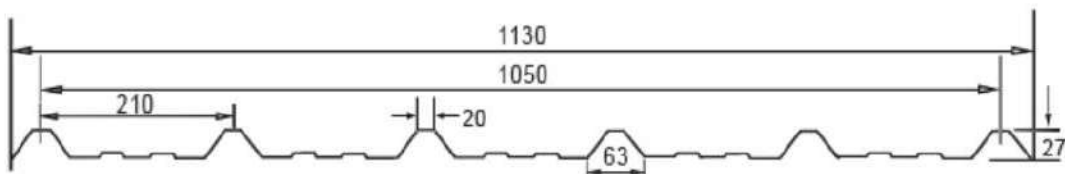

TEJA UPVC CRESTA BAJA 2mm

Color duradero

Resistencia a químicos

Resistencia a la corrosión

Resistencia al granizo

Buena temperatura de uso

Auto extingüible

Resistente a impactos

2,7mm