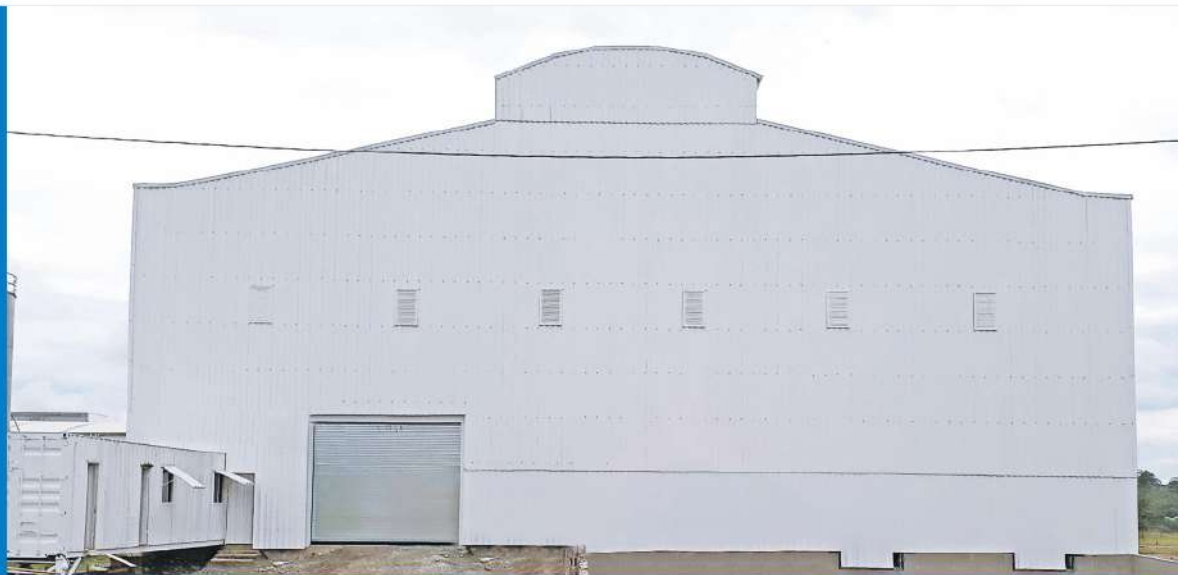

**IDEAL
PARA TI**