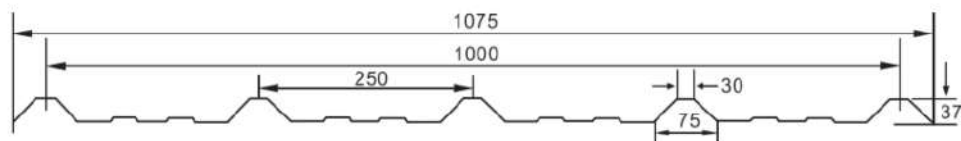

TEJA UPVC CRESTA ALTA 2mm y 2.5mm

Color duradero

Resistencia a químicos

Resistencia a la corrosión

Resistencia al granizo

Buena temperatura de uso

Auto extingüible

Resistente a impactos